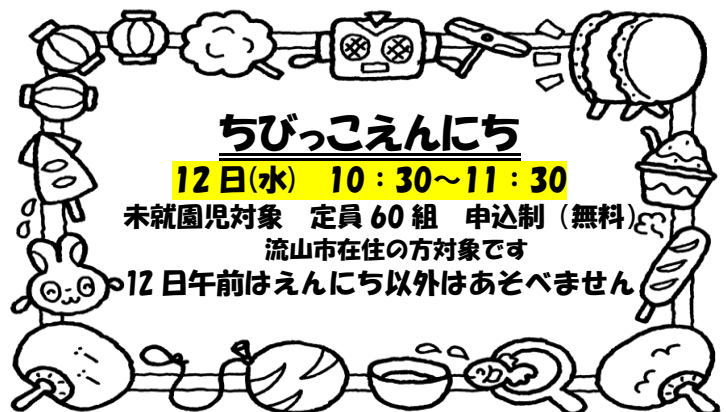

ちびっこえんにち

12日(水) 10:30~11:30

未就園児対象 定員60組 申込制(無料)

流山市在住の方対象です

12日午前はえんにち以外はあそべません

野々下福祉会館・児童センターURL

<http://nonoshita-fukushi.org/>